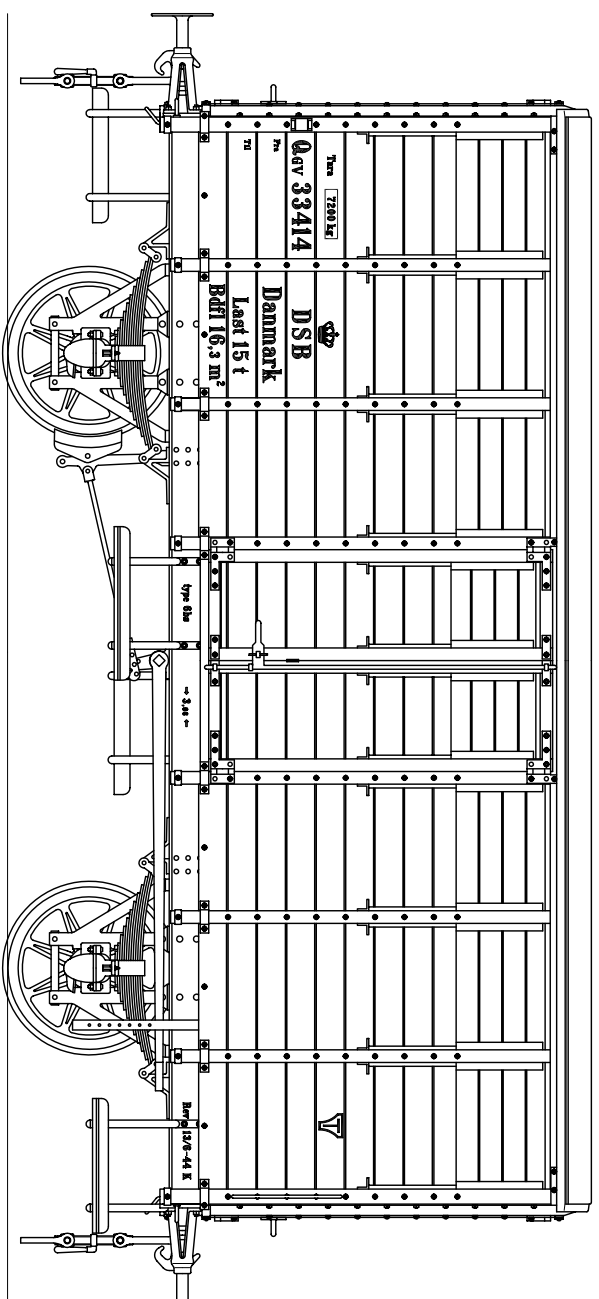

ca. 1943-1955

ca. 1956-1965

Proto:45 Models  
v/ Ernk Olsen  
Tranebakken 52, DK-2635 Ishøj

DSB QD/QG  
Påskrifter, plan 2

Målförhold  
1:1

Tegn.	EO	310501
Kontr.	EO	250804
Godk.	EO	250804

Tegning nr.:  
QD-10015-0