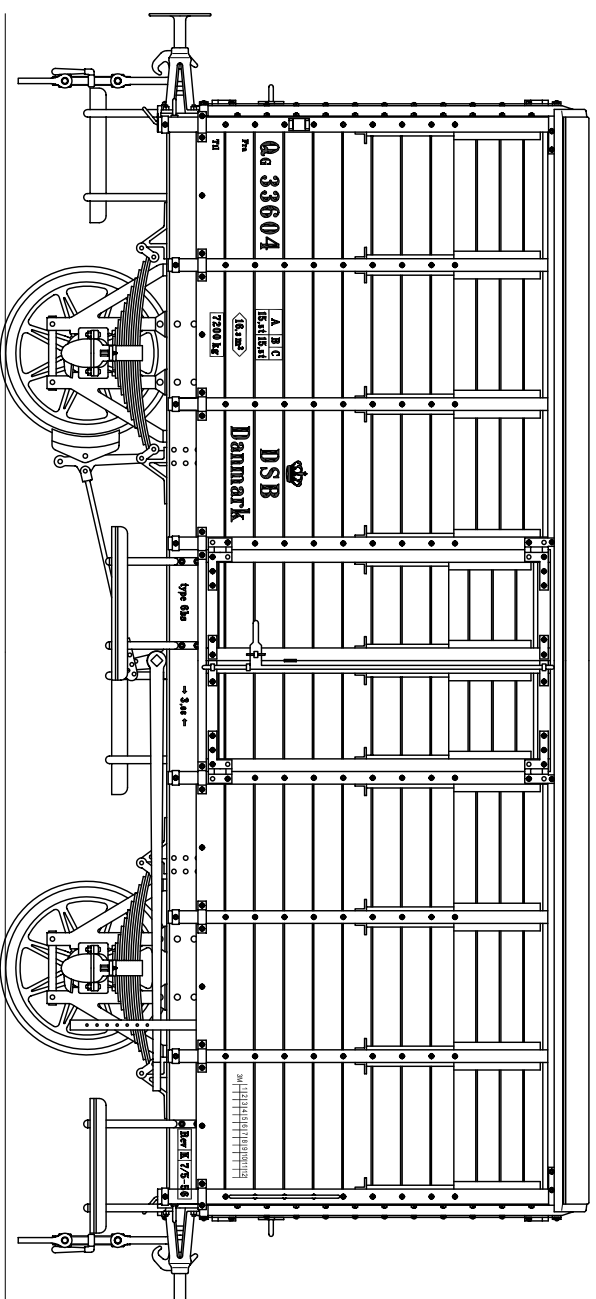

ca. 1943-1955

ca. 1956-1965

Proto:45 Models  
v/ Ernk Olsen  
Tranebakken 52, DK-2635 Ishøj

DSB QD/QG  
Påskrifter, plan 2

Målförhold  
1:1

Tegn.	EO	310501
Kontr.	EO	250804
Godk.	EO	250804

Tegning nr.:  
QD-10015-0