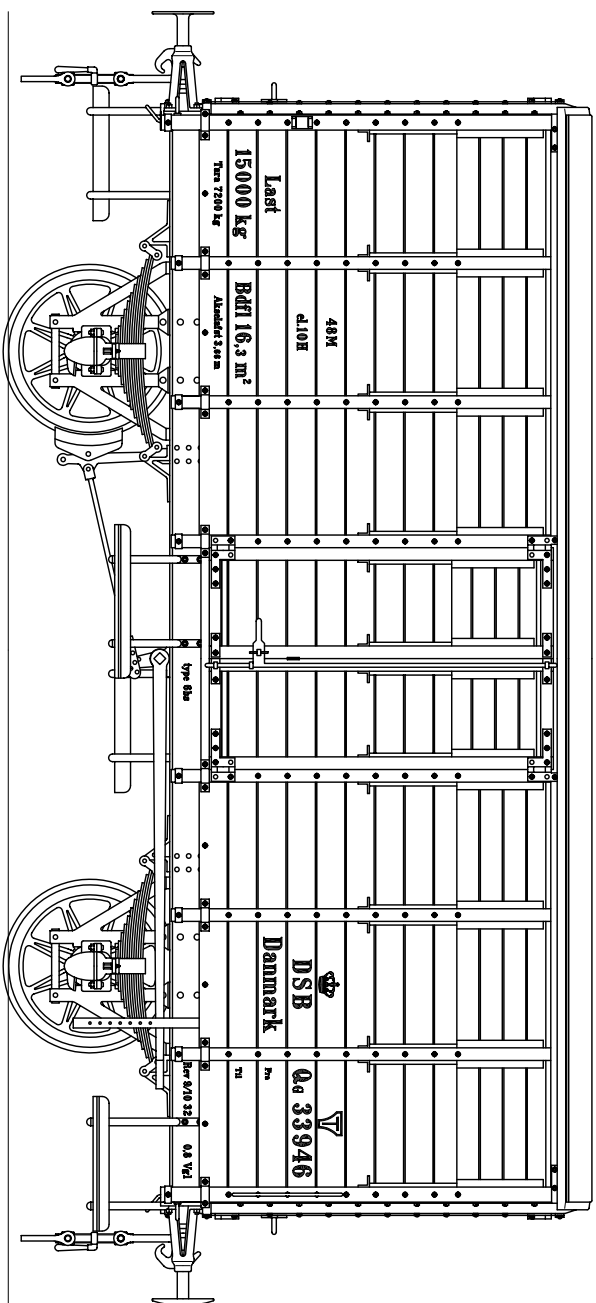

ca. 1893 - 1929

ca. 1930 - 1942

Proto:45 Models v/ Erik Olsen Tranebakken 52, DK-2635 Ishøj		Målførhold 1:1 Tegning nr.:	
DSB QD/QG Paskrifter, plan 1		Tegning nr.:	Godk. E0 310501 Kontr. E0 250804 E0 250804
QD-10014-0			