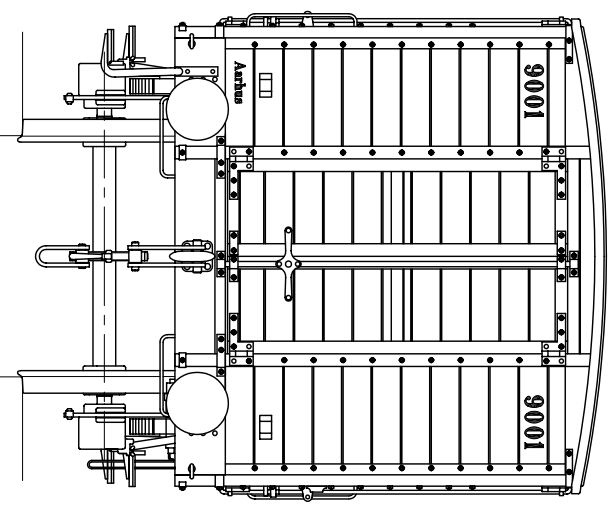

ca. 1893 - 1929

ca. 1930 - 1942

Proto:45 Models v/ Erik Olsen Tranebakken 52, DK-2635 Ishøj		Målførhold 1:1 Tegning nr.:	
DSB QD/QG Paskrifter, plan 1		Tegning nr.:	Godk. E0 310501 Kontr. E0 250804 E0 250804
QD-10014-0			