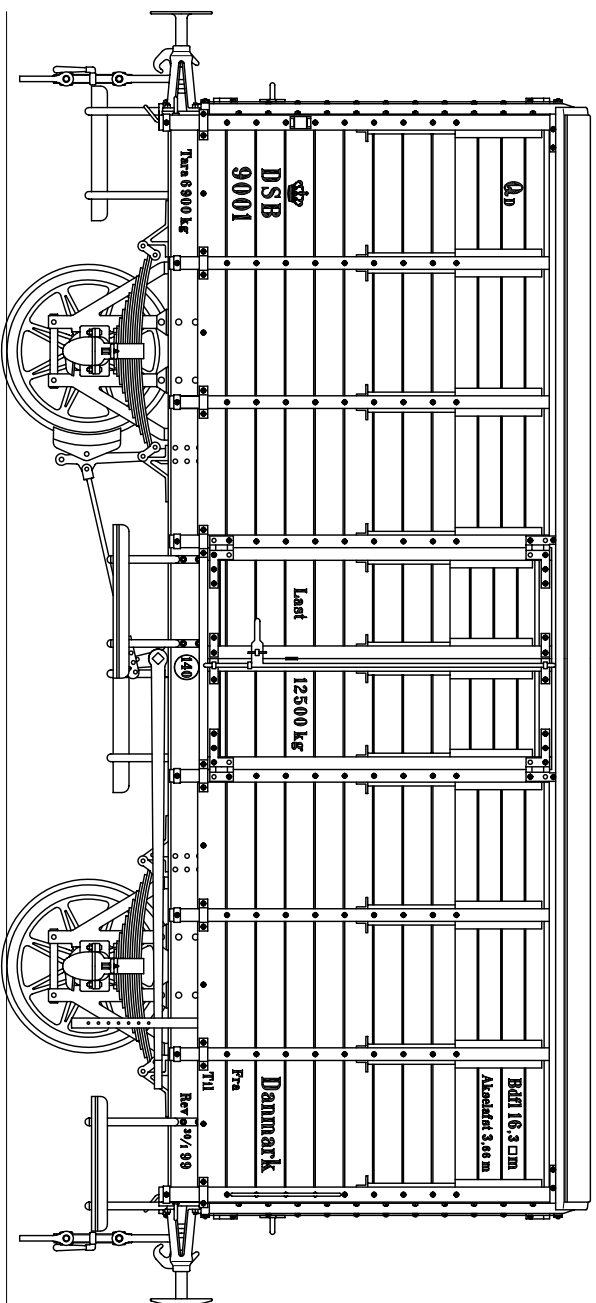

ca. 1893 - 1929

ca. 1930 - 1942

Proto:45 Models v/ Erik Olsen Tranebakken 52, DK-2635 Ishøj		Målførhold 1:1 Tegning nr.:	
DSB QD/QG Paskrifter, plan 1		Tegning nr.:	Godk. E0 310501 Kontr. E0 250804 E0 250804
QD-10014-0			