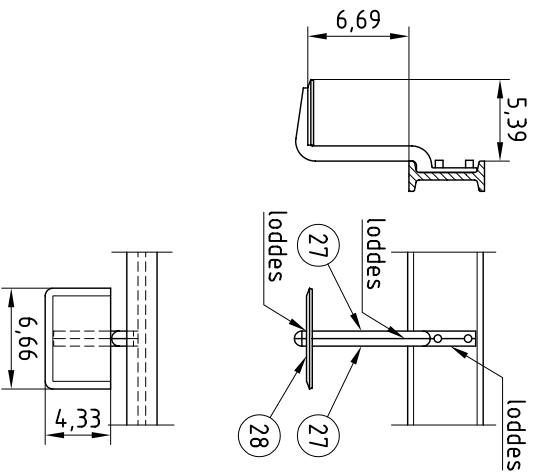

Kort midtertrin

Kort endertrin

Langt midtertrin

Langt endertrin

**Proto:45 Models**  
v/ Erik Olsen  
Tranebakken 52, DK-2635 Ishøj

DSB QD 3908-3958, 9001-9169,  
9256-9424, 3784-3838,  
8794-9000, 32839-33413  
Trin

Målførhold  
**2:1**

Tegning nr.:

**QD-10009-1**

Tegn.	EO	260900
Kontr.	EO	260900
Godk.	EO	260900