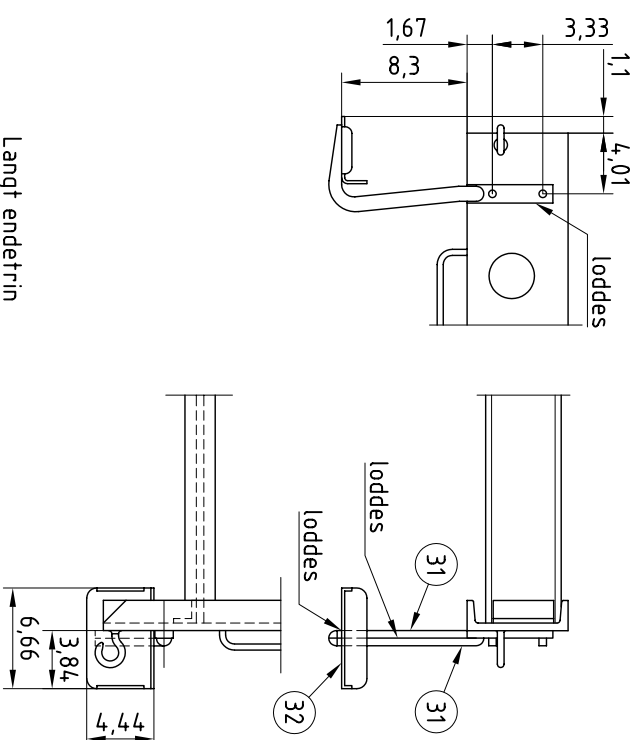

Kort midtertrin

Kort endertrin

Langt midtertrin

Langt endertrin

**Proto:45 Models**  
v/ Erik Olsen  
Tranebakken 52, DK-2635 Ishøj

DSB QD 3908-3958, 9001-9169,  
9256-9424, 3784-3838,  
8794-9000, 32839-33413  
Trin

Målførhold  
**2:1**

Tegning nr.:

**QD-10009-1**

Tegn.	EO	260900
Kontr.	EO	260900
Godk.	EO	260900