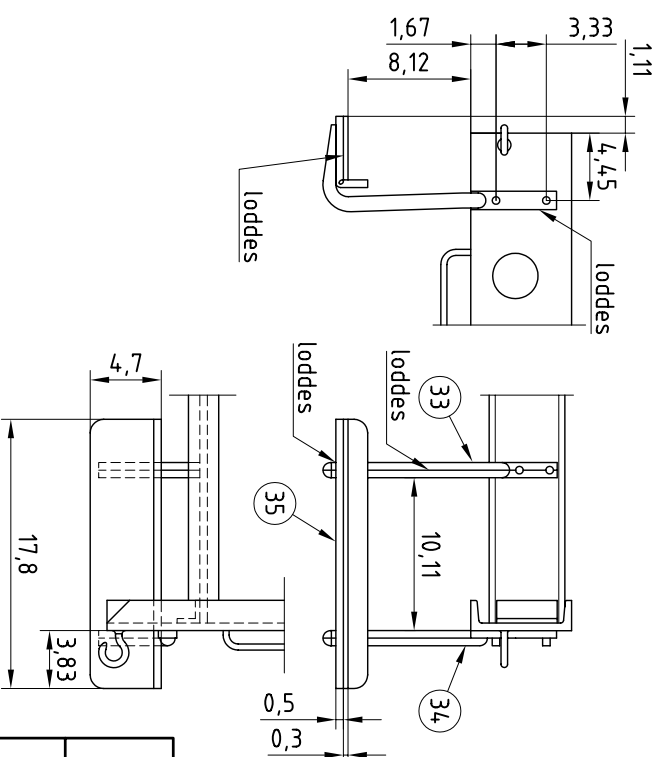

Kort midtertrin

Kort endertrin

Langt midtertrin

Langt endertrin

**Proto:45 Models**  
v/ Erik Olsen  
Tranebakken 52, DK-2635 Ishøj

DSB QD 3908-3958, 9001-9169,  
9256-9424, 3784-3838,  
8794-9000, 32839-33413  
Trin

Målførhold  
**2:1**

Tegning nr.:

**QD-10009-1**

Tegn.	EO	260900
Kontr.	EO	260900
Godk.	EO	260900