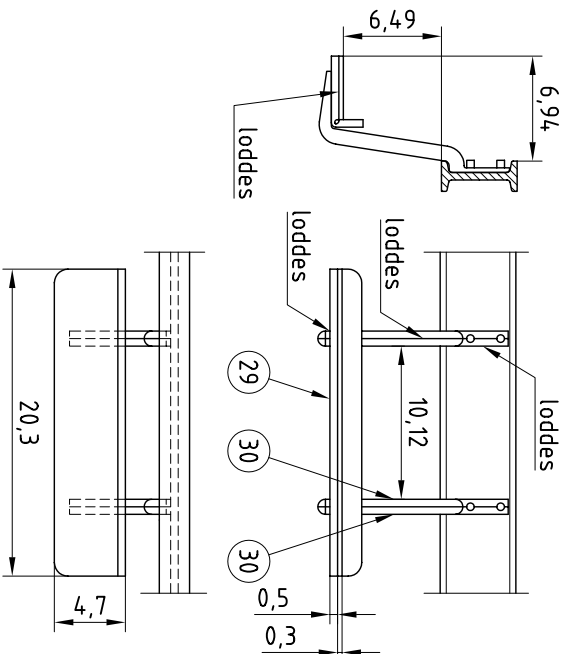

Kort midtertrin

Kort endertrin

Langt midtertrin

Langt endertrin

**Proto:45 Models**  
v/ Erik Olsen  
Tranebakken 52, DK-2635 Ishøj

DSB QD 3908-3958, 9001-9169,  
9256-9424, 3784-3838,  
8794-9000, 32839-33413  
Trin

Målførhold  
**2:1**

Tegning nr.:

**QD-10009-1**

Tegn.	EO	260900
Kontr.	EO	260900
Godk.	EO	260900