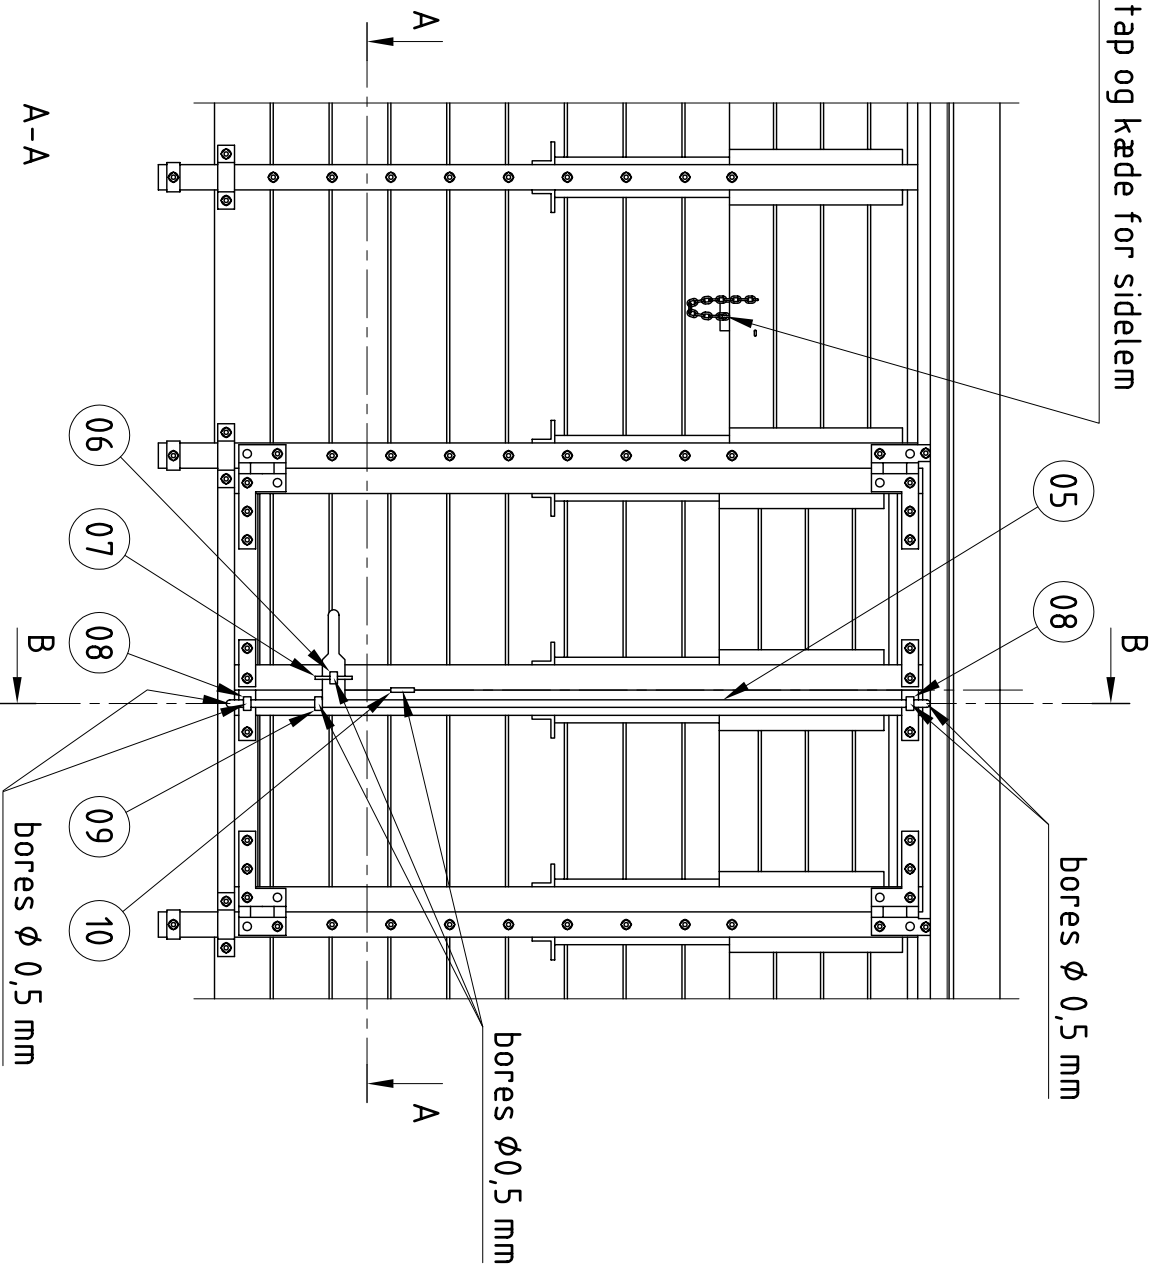

lukketap og kæde for siddelem

**Proto:45 Models**  
v/ Erik Olsen  
Tranebakken 52, DK-2635 Ishøj

DSB QD 3908-3958, 9001-9169,  
9256-9424, 3784-3838,  
8794-9000, 32839-33413  
Vognkasse - lukketøj i sidedøre

Målførhold  
**2:1**

Tegn.	EO	240900
Kontr.	EO	260602
Godk.	EO	260502

Tegning nr.:

**QD-10008-2**