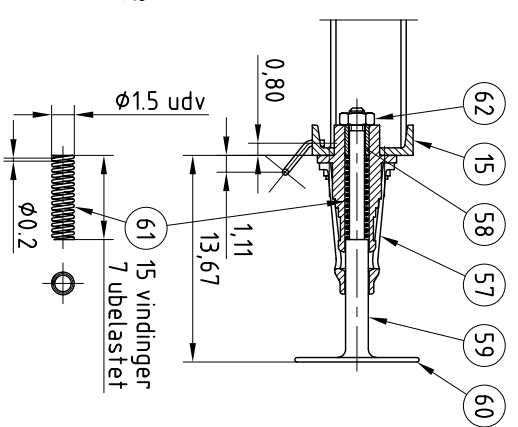

A-A

kun på vogne fra 1906 og senere

flad

hvrålvret

B-B

C

Proto:45 Models

v/ Erik Olsen
Tranebakken 52, DK-2635 Ishøj

DSB QD 3908-3958, 9001-9169,
9256-9424, 3784-3838,
8794-9000, 32839-33413

Puffere, trækrog med skruekobling

Målførhold	Tegn.	EO	130899
2:1	Kontr.	EO	260900
	Godk.	EO	260900

Tegning nr.:
QD-10006-2