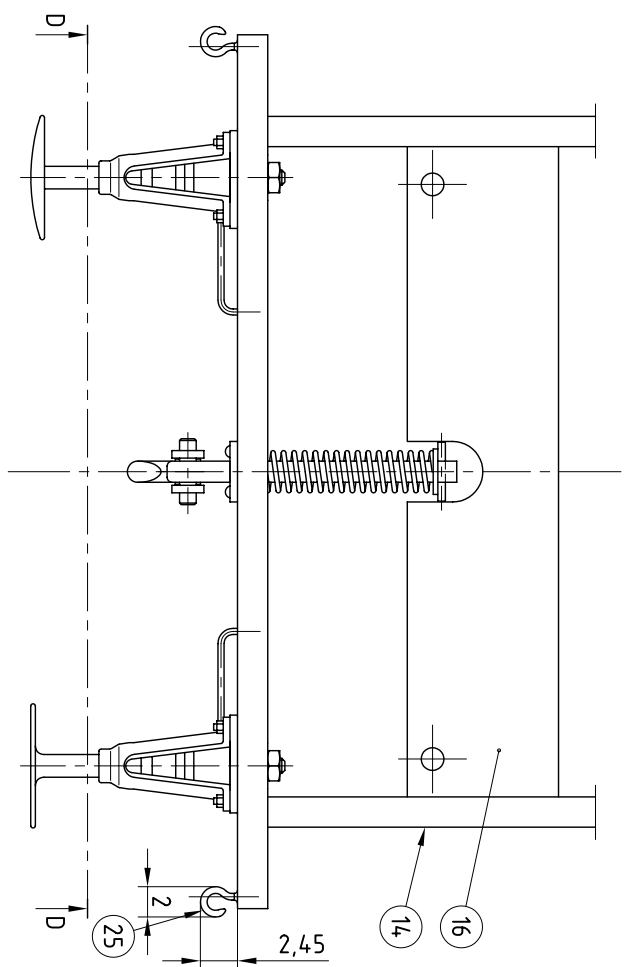

A-A

kun på vogne fra 1906 og senere

flad

hvrålvret

B-B

C

Proto:45 Models

v/ Erik Olsen
Tranebakken 52, DK-2635 Ishøj

DSB QD 3908-3958, 9001-9169,
9256-9424, 3784-3838,
8794-9000, 32839-33413

Puffere, trækrog med skruekobling

Målførhold	Tegn.	EO	130899
2:1	Kontr.	EO	260900
	Godk.	EO	260900

Tegning nr.:
QD-10006-2