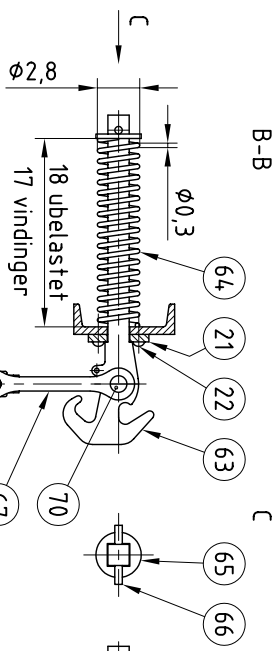

A-A

kun på vogne fra 1906 og senere

flad

hvrålvret

B-B

C

Proto:45 Models

v/ Erik Olsen
Tranebakken 52, DK-2635 Ishøj

DSB QD 3908-3958, 9001-9169,
9256-9424, 3784-3838,
8794-9000, 32839-33413

Puffere, trækrog med skruekobling

Målførhold	Tegn.	EO	130899
2:1	Kontr.	EO	260900
	Godk.	EO	260900

Tegning nr.:
QD-10006-2