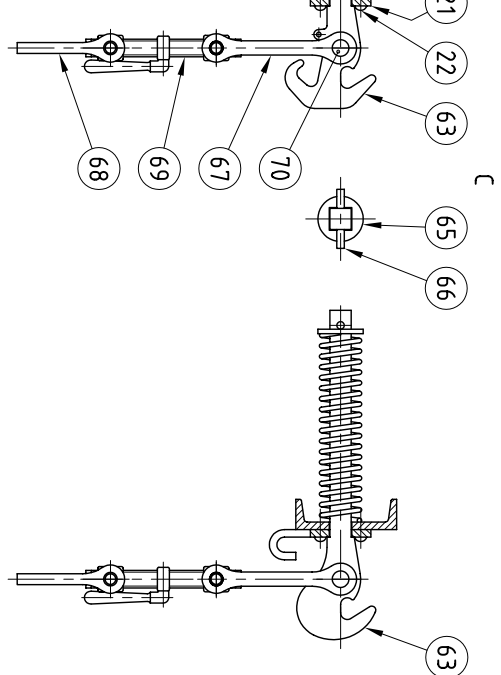

A-A

kun på vogne fra 1906 og senere

flad

hvrålvret

B-B

C

Proto:45 Models

v/ Erik Olsen
Tranebakken 52, DK-2635 Ishøj

DSB QD 3908-3958, 9001-9169,
9256-9424, 3784-3838,
8794-9000, 32839-33413

Puffere, trækrog med skruekobling

Målførhold	Tegn.	EO	130899
2:1	Kontr.	EO	260900
	Godk.	EO	260900

Tegning nr.:
QD-10006-2