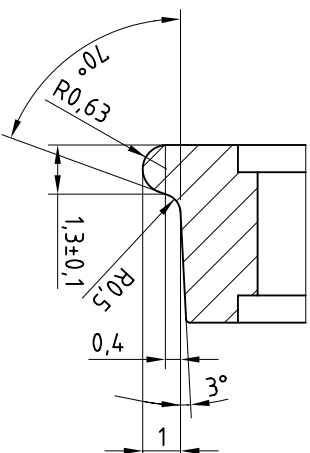

hjulstjerne

A (5:1)

Proto:45 Model's
v/ Erik Olsen
Tranebakken 52, DK-2635 Ishøj

Stjernehjul sæt $\phi 1000$ mm
NEM 310/311/313, isoleret

Måltørhold Tegning nr.:
2:1

Godk. E0 290600

Kontr. E0 290600

E0 230600