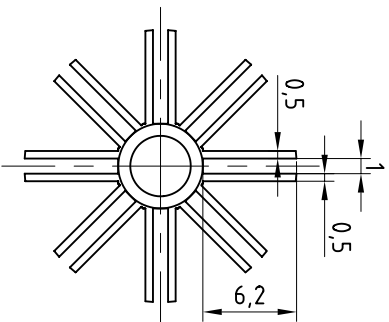

hjulstjerne

A (5:1)

Proto:45 Model's
v/ Erik Olsen
Tranebakken 52, DK-2635 Ishøj

Stjernehjul sæt $\phi 1000$ mm
NEM 310/311/313, isoleret

Måltørhold Tegning nr.:
2:1

Godk. E0 290600

Kontr. E0 290600

E0 230600