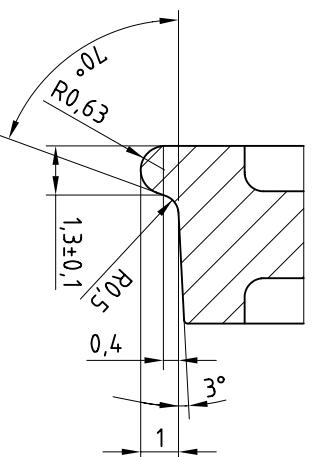

A (5:1)

Proto:45 Modells v/ Erik Olsen Tranebakken 52, DK-2635 Ishøj		Målt/forhold	Tegn.	EO	220600	
		2:1		Kontr.	EO	290600
Skivehjul sæt Ø1000 mm, type 6n NEM 310/311/DMJK, uisoleret		Tegning nr.:		Godk.	EO	290600
		NEM-1002-1				