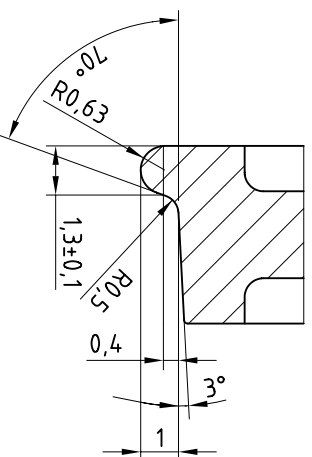

A (5:1)

Proto:45 Modells v/ Erik Olsen Tranebakken 52, DK-2635 Ishøj		Målførhold	Tegn.	EO	220600
		2:1	Kontr.	EO	290600
Skivehjul sæt Ø1000 mm, type 6n NEM 310/311/DMJK, uisoleret		Tegning nr.:		EO	290600
		NEM-1002-1			