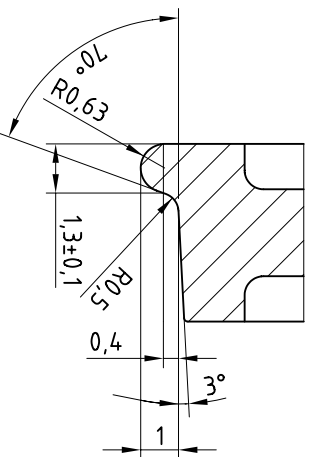

A (5:1)

<b>Proto:45 Modells</b>		Måltforhold	Tegn.	EO	210600
v/ Erik Olsen		Kontr.	EO	290600	
Tranebakken 52, DK-2635 Ishøj		Godk.	EO	290600	
Skivehjul sæt Ø1000 mm, type 6n		Tegning nr.: NEM-1001-1			
NEM 310/311/313, isoleret					