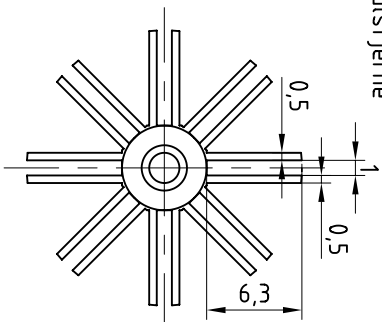

hjulstjerne

A (10:1)

Proto:45 Models

v/ Erik Olsen
 Tranebakken 52, DK-2835 Ishøj

Stjernehjulsæt $\phi 1000$ mm
 Proto:45, isoleret

Målførhold Tegning E0 290600

2:1

Kontr. E0 290600

Godk. E0 290600

Tegning nr.:

HJUL0027-1