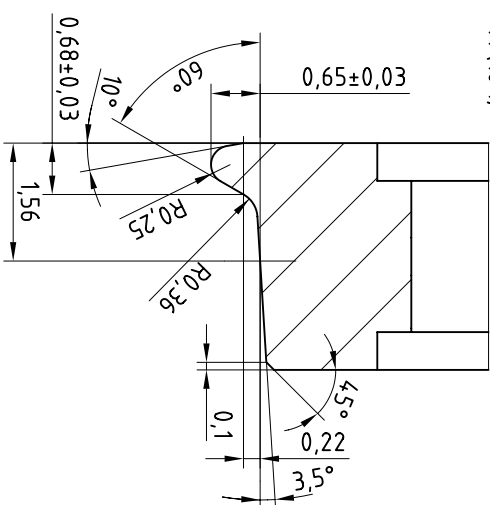

hjulstjerne

A (10:1)

Proto:45 Models

v/ Erik Olsen
 Tranebakken 52, DK-2835 Ishøj

Stjernehjulsæt $\phi 1000$ mm
 Proto:45, isoleret

Målførhold Tegning E0 290600

2:1

Kontr. E0 290600

Godk. E0 290600

Tegning nr.:

HJUL0027-1