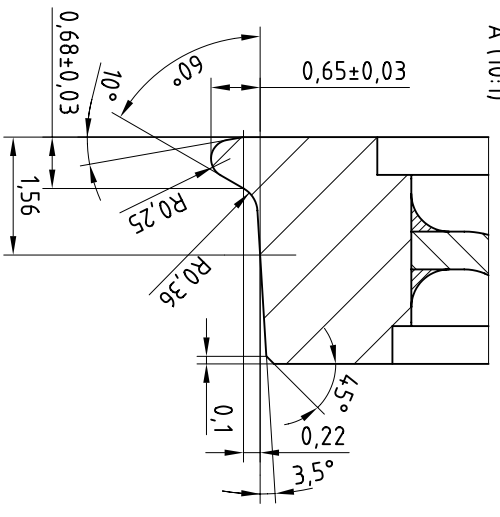

hjulskive

A (10:1)

<p>Proto:45 Modells v/ Erik Olsen Tranebakken 52, DK-2635 Ishøj</p>	Måltørhold		Tegn.		EO	270600
	2:1		Kontr.		EO	290600
<p>Skivehjul sæt $\phi 1000$ mm, type 6n Proto:45, isoleret</p>	Tegning nr.:		HJUL0026-1			
	Godk.	EO	290600			