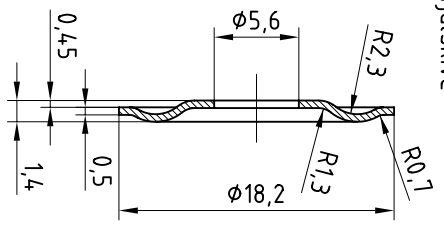

hjulskive

A (10:1)

<p>Proto:45 Modells v/ Erik Olsen Tranebakken 52, DK-2635 Ishøj</p>	Måltørhold		Tegn.		EO	270600
	2:1		Kontr.		EO	290600
<p>Skivehjul sæt $\phi 1000$ mm, type 6n Proto:45, isoleret</p>	Tegning nr.:		HJUL0026-1			
	Godk.	EO	290600			