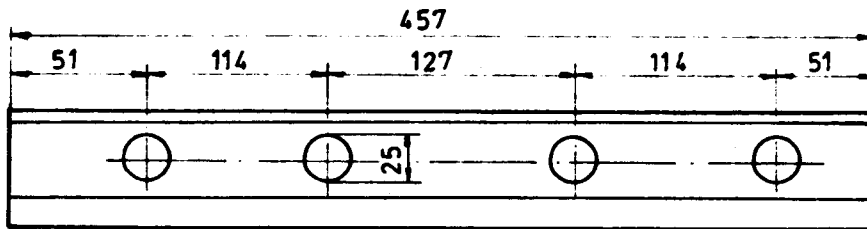

Inderlaske

Yderlaske

pos. nr.	benævnelse	kg/stk
06 01 54 010	Yderlaske	5,5
06 01 54 020	Inderlaske	3,7

Danske Statsbaner Baneafdelingen Banetjenesten		
Rilleskinne HI 54 Lasker		
Konstr:	d 2/12 1975.	Blad 5902
Tegnet: <i>[Signature]</i>	<i>[Signature]</i>	
Kontr: <i>[Signature]</i>		
REV:		

Skala 2:1, 1:1 og 1:4
Målene er mm